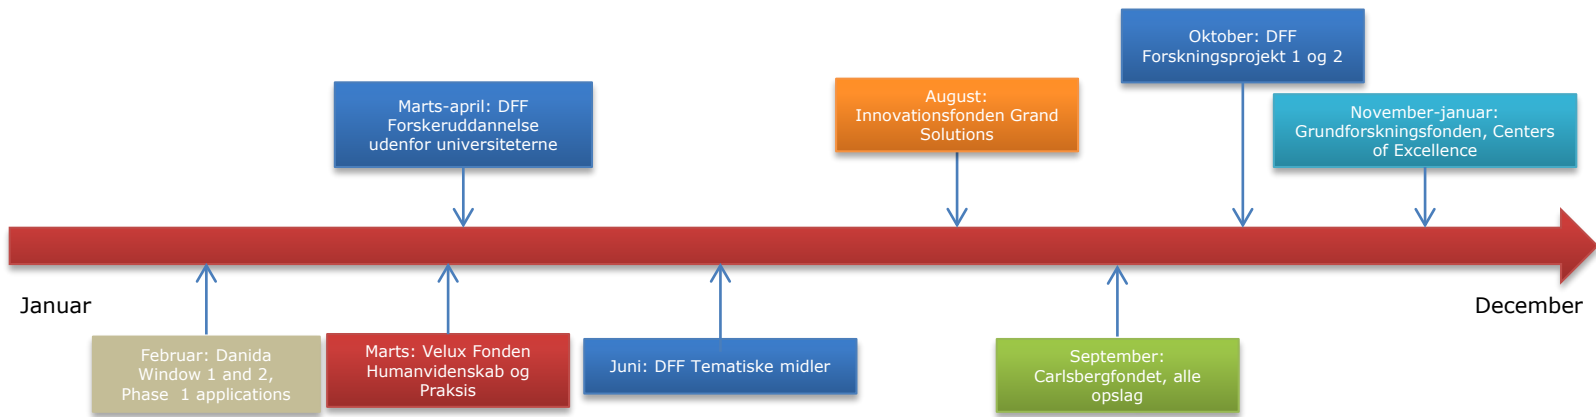

# Årshjul for fonde og offentlige puljer m. lønmidler

Årshjulet er årsneutralt og viser, hvornår de forskellige fonde og offentlige puljer normalt falder, så man kan planlægge sine ansøgninger efter det.

For konkrete datoer, kan man følge med på: <http://www.fak.dk/FORSKNING/FOR-FORSKERE/Pages/Fundraising.aspx>

Årshjulet viser kun fonde og offentlige puljer, med faste ansøgningsfrister. Horizon Europe, AP Møller Fonden, NATO og andre, opererer med løbende opslag og det er derfor vigtigt, at følge med på teamsitet eller på de enkelte fondes hjemmesider.