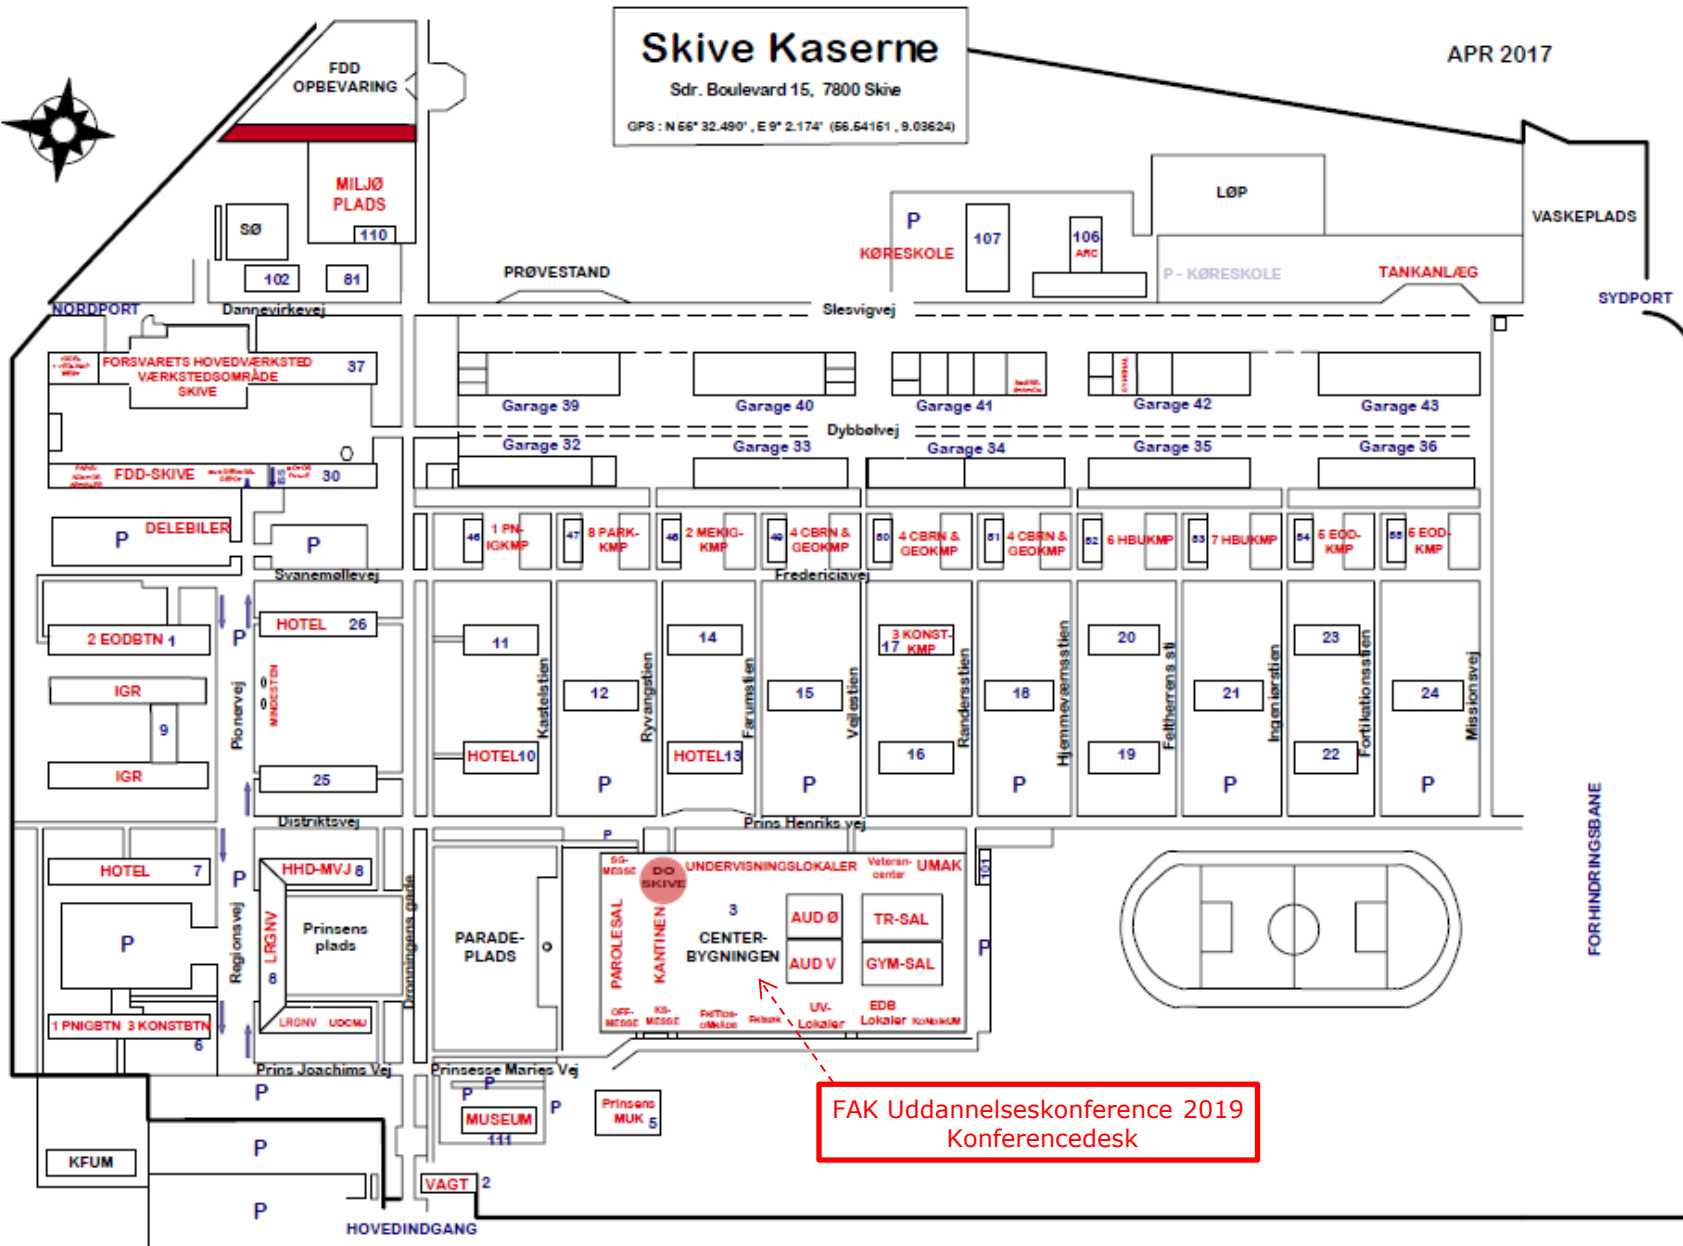

Skive Kaserne

Sdr. Boulevard 15, 7800 Skive

GPS : N 66° 32.490' , E 9° 2.174' (66.54161 , 9.03624)

APR 2017

FAK Uddannelseskongference 2019
Konferencedesk

 HUSK BILLED ID